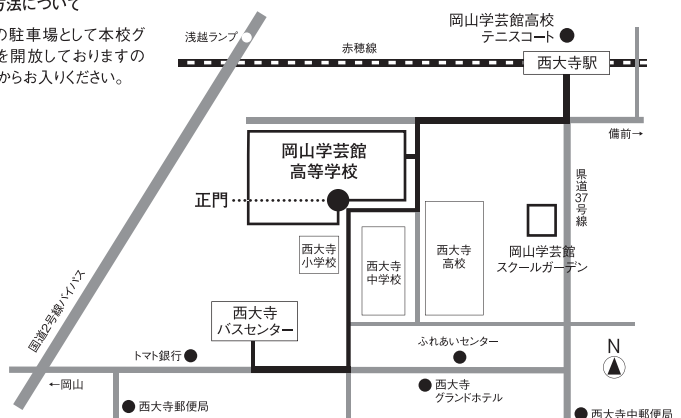

- 右記のQRコードからmirai-compassの該当ページよりお申し込みください。
- 午前の部または午後の部を選び、参加したい講座①と講座②を選んでください。

[個人情報の利用目的] ご記入頂いた氏名等の個人情報は、当日の受付および入試に関するご案内等の情報提供の際のみ使用させて頂く場合があります。

講座② 科・コース説明会、授業体験&部活動体験			
講座名	午前の部	午後の部	講座内容
1 スーパーVコース説明会	●	●	挑め、欲張りな青春! スーパーVコースで勉強も部活も全力突破!!
2 特別進学コース説明会	●	●	勉強!部活!課題研究!文武両道だけでは終わらせない、食欲に自己研鑽できるコース!
3 進学コース説明会	●	●	目標の達成に向けて全力疾走しよう!! [基礎学力の向上+選択授業]×部活動×学校行事=進学コースの青春
4 ニコロ先生の英語授業	●	●	All Englishの授業体験。"Unlock Your English Potential"
5 医進サイエンス理科授業	●	●	医進サイエンスコースの化学体験授業!
6 課題探究授業	●	●	岡山学芸館高校の課題研究ってどんなことをするの?!
7 7つの習慣Jr. 授業	●	●	人生が変わる7つの習慣Jr.!! 成功する考え方を学ぼう!
8 テニス部	●	●	全国で活躍できる選手を目指そう! 経験者でなくてもチャレンジできます!
9 ソフトテニス部	●	●	青春はここにある! 体感しよう、学芸Soft Tennis!
10 女子サッカー部	●	●	行くぞ! 全国ベスト8! 学芸館女子サッカー部の今を体感しよう!! 午前は活動内容の説明、午後は体験練習会開催!
11 バドミントン部	●	●	軽快なシャトルの音色に魅了されること間違いなし! 初心者も大歓迎!
12 バレーボール部	●	●	初心者も経験者も歓迎! 優しい先輩たちと楽しくバレーボール体験をしませんか。
13 柔道部	●	●	見せます! 岡山学芸館高校柔道部の全て! 午前は室内で説明を聞いて、午後からの公開練習DAYに参加しよう!
14 チアリーディング部	●	●	Let's CHEER! チアリーディングで新しい自分に出会おう!
15 ダンス部	●	●	君も本気のダンスで熟くなれ! 学芸ダンスを体験しよう!
16 吹奏楽部	●	●	全国に響け! 学芸サウンド! 君も岡山学芸館でキラキラ輝こう☆
17 軽音楽部	●	●	新しい、音を見つける。軽音楽部。バンドの楽器を体験をしてみよう!
18 放送映像部	●	●	自分の声を好きになる! プロのアナウンサーによるアナウンス指導を体験しよう!
19 演劇部	●	●	全国大会に出場した役者・裏方と小劇場体験を!!!
20 合唱部	●	●	プロのオペラ歌手の先生と、優しい先輩たちと楽しく歌おう!
21 和太鼓部	●	●	意外とすごい、和太鼓の音圧体験!
22 箏曲部	●	●	有名なあの曲もお箏で弾ける!? 初めはみんな初心者! お箏の魅力を感じよう♪
23 農業部	●	●	無農薬自然栽培のお米、スーパーフードのモリンガの成長の様子を見学しに行きましよう!
24 キャンパスツアー	●	●	まるで迷路!? 先輩と一緒に校内を回ろう!
25 図書館講座	●	●	図書館司書になってみよう!
26 保護者対象 親学講座	●	●	信頼される親になるためには ~森美智子参与からのメッセージ~

※午前の部は同行される保護者の参加は1名までとなります。午後の部は制限がございません。

JR岡山駅より18分、西大寺駅より徒歩7分

■ご来校方法について

送迎用の駐車場として本校グラウンドを開放しておりますので、正門からお入りください。

学校法人 森教育学園

岡山学芸館高等学校

〒704-8502 岡山県岡山市東区西大寺上1丁目19-19
TEL 086-942-3864 FAX 086-943-8040