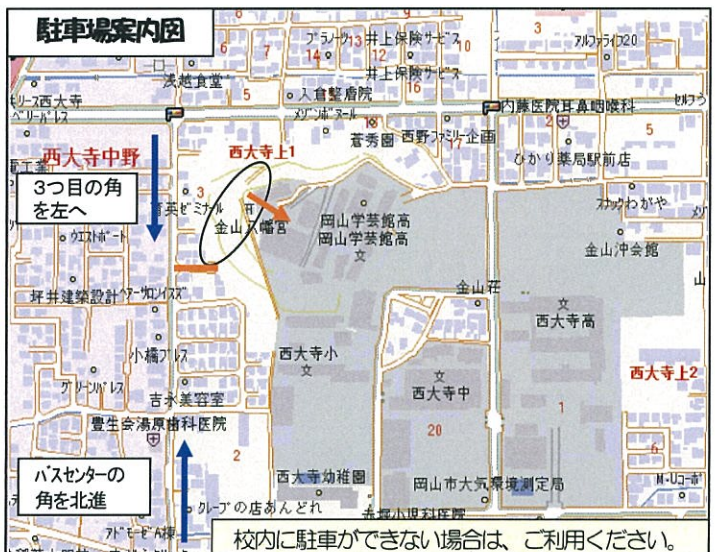

キッズ・英語・中国語 講座のお知らせ

皆さん こんにちは♪ 開講予定日のご案内です！

4月					5月					6月					7月												
日	月	火	水	木	金	土	日	月	火	水	木	金	土	日	月	火	水	木	金	土	日	月	火	水	木	金	土
				1	2	1	2	3	4	5	6	7				1	2	3	4	7/31				1	2		
3	4	5	6	7	8	9	8	9	10	11	12	13	14	5	6	7	8	9	10	11	3	4	5	6	7	8	9
10	11	12	13	14	15	16	15	16	17	18	19	20	21	12	13	14	15	16	17	18	10	11	12	13	14	15	16
17	18	19	20	21	22	23	22	23	24	25	26	27	28	19	20	21	22	23	24	25	17	18	19	20	21	22	23
24	25	26	27	28	29	30	29	30	31					26	27	28	29	30			24	25	26	27	28	29	30

中国語講座

曜 日/月曜日

時 間/16:00~17:00

講 師/支 先生

受講料/1回 1,000円

英語講座

曜 日/火曜日

時 間/16:00~17:00

講 師/ロス 先生

受講料/1回 500円

キッズイングリッシュ

曜 日/水曜日

時 間/① (0~3歳)
13:50~14:30
② (3~5歳)
15:00~15:50
③ (5歳~小学校低学年)
16:10~17:00

講 師/ジェニファー 先生

受講料/1回 500円
登録料 500円

※ 急な変更がある場合は、ご登録いただいている受講生の方にはご連絡をいたします。ただし2ヶ月以上欠席されている方には、ご連絡を差し上げておりません。ご了承のほどよろしくお願い申し上げます。

(注) なるべく早くお知らせをするため、ご登録いただいているメールアドレス、FAX を優先してご連絡をしております。メールアドレスをご登録の方は、今一度、メールの受信設定の確認をよろしくお願い申し上げます。

@gakugeikan.ed.jp からのメールは受信できるように設定のほどよろしくお願い申し上げます。

※ 本校サイトの「新着情報」にも「開講日案内」、「急な休講」や「各講座のお知らせ」を掲載しております。合わせてご覧ください。 <http://www.gakugeikan.ed.jp/>

お問い合わせは国際教育センターまでお気軽にどうぞ!! (Tel 086-942-4910)