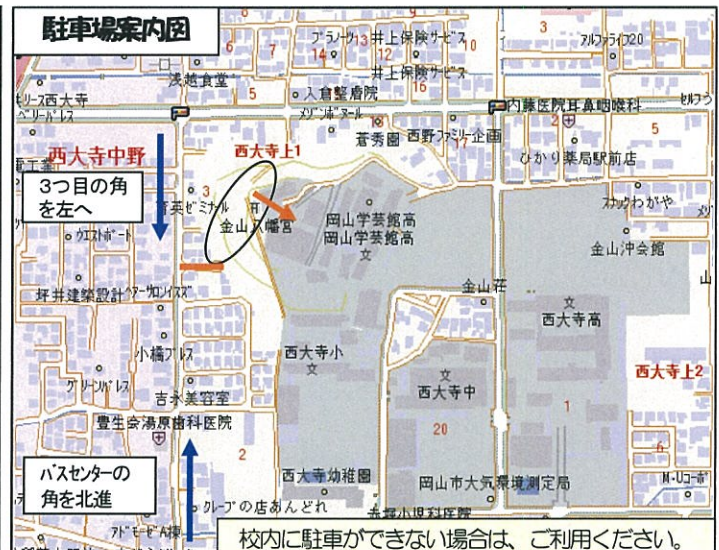

キッズ・英語・中国語 講座のお知らせ

皆さん、こんにちは♪ 開講予定日のご案内です！

8月							9月							10月							11月						
日	月	火	水	木	金	土	日	月	火	水	木	金	土	日	月	火	水	木	金	土	日	月	火	水	木	金	土
	1	2	3	4	5	6				1	2	3							1	10/30	10/31	1	2	3	4	5	
7	8	9	10	11	12	13	4	5	6	7	8	9	10	2	3	4	5	6	7	8	6	7	8	9	10	11	12
長期休業中は開講いたしません							11	12	13	14	15	16	17	9	10	11	12	13	14	15	13	14	15	16	17	18	19
14	15	16	17	18	19	20	18	19	20	21	22	23	24	16	17	18	19	20	21	22	20	21	22	23	24	25	26
21	22	23	24	25	26	27	25	26	27	28	29	30	23	24	25	26	27	28	29	27	28	29	30				
28	29	30	31																								

中国語講座

曜 日/月曜日

時 間/16:00~17:00

講 師/支先生

受講料/1回 1,000円

英語講座

曜 日/火曜日

時 間/16:00~17:00

講 師/ロス先生

受講料/1回 500円

キッズイングリッシュ

曜 日/水曜日

時 間/① (0~3歳)
13:50~14:30
② (3~5歳)
15:00~15:50
③ (5歳~小学校低学年)
16:10~17:00

講 師/ジェニファー先生

受講料/1回 500円
登録料 500円

※ 急な変更がある場合は、ご登録いただいている受講生の方にはご連絡をいたします。ただし2ヶ月以上欠席されている方には、ご連絡を差し上げておりません。ご了承のほどよろしくお願いいたします。

(注) なるべく早くお知らせをするため、ご登録いただいているメールアドレス、FAX を優先してご連絡をしております。メールアドレスをご登録の方は、今一度、メールの受信設定の確認をよろしくお願いいたします。

@gakugeikan.ed.jp からのメールは受信できるように設定のほどよろしくお願いいたします。

※ 本校サイトの「新着情報」にも「開講日案内」、「急な休講」や「各講座のお知らせ」を掲載しております。合わせてご覧ください。 <http://www.gakugeikan.ed.jp/>

お問い合わせは国際教育センターまでお気軽にどうぞ!! (TEL 086-942-4910)