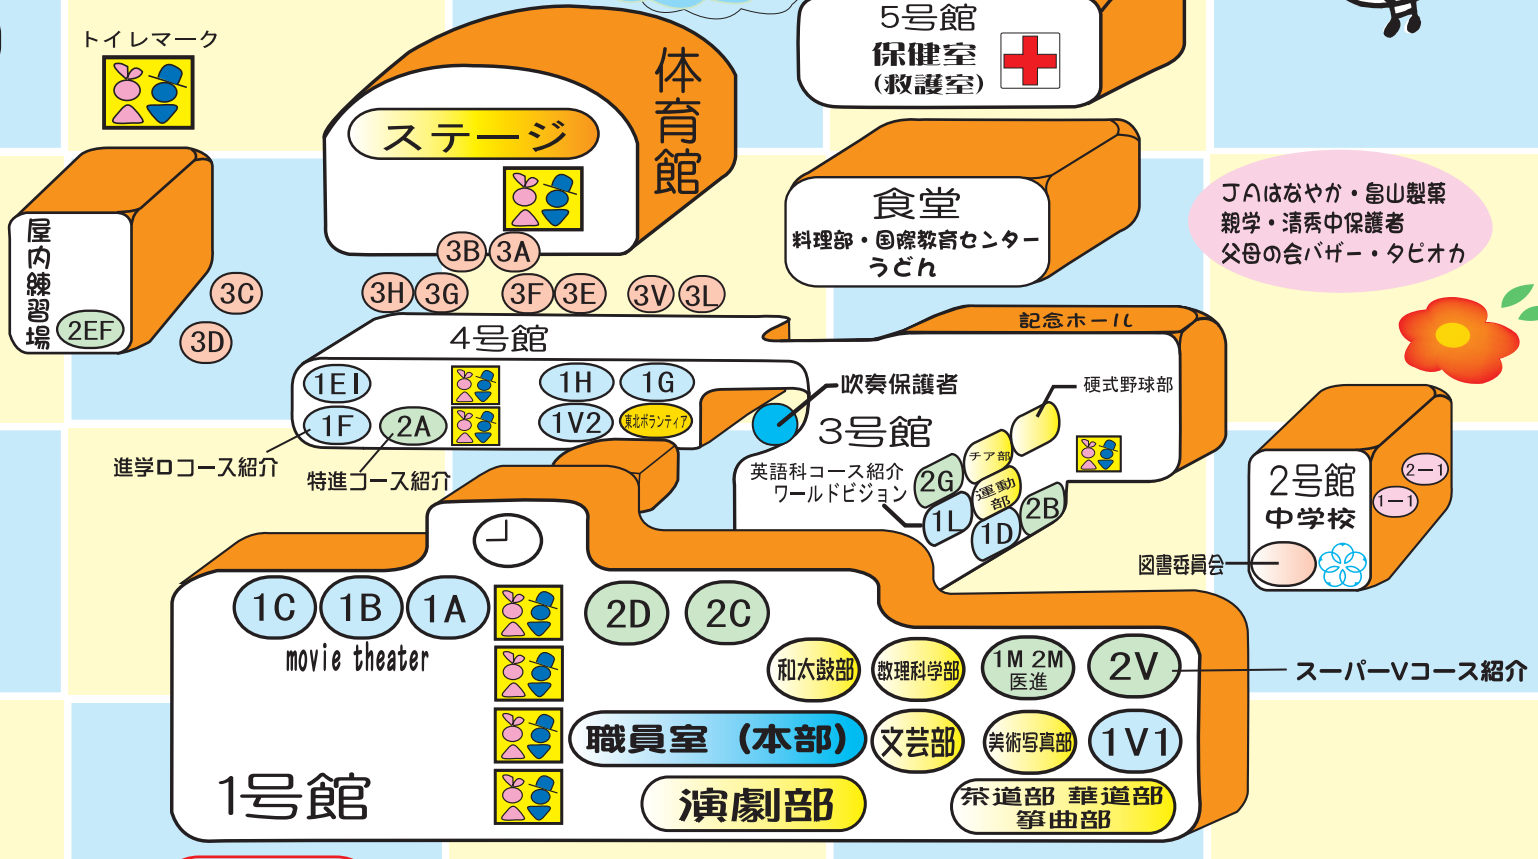

メインステージ-Main Stage-

有志バンド		パフォーマンス	
No name		逆方向に伸びる打球	
2V 森田 篤志	2V 森 龍仁		
1E 福田 周	1E 片山 太揮	3G 岡野 壮也	
1E 春水 孝之		3E 藤井 卓太	
Growing			
2V 尾崎 友紀	2V 寺田 祐奈		
2A 小山 梨菜	1D 青木 洋平	3B 柿山 訓宏	
1F 廣田 晴紀		3G 青木 亮	
Biscat			
2V 寺田 祐奈	2V 尾崎 友紀		
2V 森田 篤志	1C 原田 麻衣		
1C 岡村 理子	1H 佐藤 澄彬		
FF			
2C 堀井 成仁	1V 小林 奈津美		
1E 正富 幹	1E 友光 力哉		
Leave Me Alone!!			
3G 坪本 晃熙	3F 森安 麗司		
3G 橋本 翔也	3G 藤本 優		

模擬店-Food Shop-

- 3V 食べ鯛じゃろうが
- 3A すいへーりーべ ぼくはチキン
- 3B w (わろす)
- 3C あげとり
- 3D 伊里
- 3E 中華でEじゃん
- 3F 3Fとゆきおおじさんの空飛ぶ店
- 3G 青のり前歯についちゃうぞ!?
- 3H 俺のじゅーす屋
- 3L 学芸館のLee級グルメ

各部活動の企画-Club Event-

- 箏曲部 & 茶道部 & 華道部
- 文芸部
- 書道部
- 演劇部
- チアリーディング部
- 美術部
- 数理科学部
- 料理部
- 和太鼓部
- 吹奏楽部
- 硬式野球部
- ダンス部
- 運動部 (バスケ部 水泳部 剣道部 バドミントン部 女子柔道部 サッカー部 バレー部 テニス部)
- 委員会 (図書委員会)

4号館1階に
東日本大震災ボランティアの
ブースがあるよ!

展示-Display-

- 1M 1M研究所
- 1V1 フタツノ劇場
- 1V2 ひと時の幸せを貴方に
- 1A がやビーの愛の巣
- 1B 時をかけてみました
- 1C 千春 the movie
- 1D 岡山上野動物園
- 1E モザイクアート
- 1F TE40~高木ファミリー~
- 1G 1-G38 ダンス
- 1H 「希」をイメージしたモザイク画
- 1I ジョイボリスからのコバボリス
- 1L 英語人~えるんちゅ~
- 2M Fun with CO2!
- 2V 制服着ちゃいまShow★feat. ice ~これであなたも学生生!~
- 2A 喫茶aki
- 2B すくって探してウォーリーみつけ!
- 2C 西にある無限回答
- 2D カフェ~のむのむ~
- 2E 入れてポン! 投げて2ポン!
- 2F Let's soccer!
- 2G チャリティー縁日 ~清秀中~
- 2-1 モザイクアート
- 1-1 マーブリング

J.Aはなやか・富山製菓
親学・清秀中保護者
父母の会バザー・タピオカ

受付