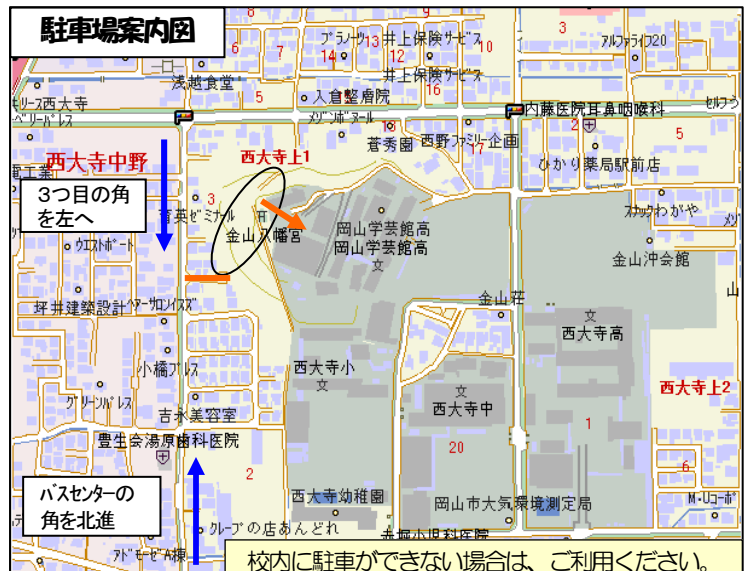

キッズ・英語・中国語 講座のお知らせ

みなさん こんにちは♪ 開講予定日のご案内です!

11月						12月						1月						2月					
日	月	火	水	木	金	日	月	火	水	木	金	日	月	火	水	木	金	日	月	火	水	木	金
10/30	10/31	1	2	3	4					1	2	1	2	3	4	5	6				1	2	3
6	7	8	9	10	11	4	5	6	7	8	9	8	9	10	11	12	13	5	6	7	8	9	10
13	14	15	16	17	18	11	12	13	14	15	16	15	16	17	18	19	20	12	13	14	15	16	17
20	21	22	23	24	25	18	19	20	21	22	23	22	23	24	25	26	27	19	20	21	22	23	24
27	28	29	30			25	26	27	28	29	30	29	30	31				26	27	28	29		

キッズイングリッシュ会員限定 クリスマスレッスン

※ 詳細はチラシをご覧ください。

中国語講座

曜 日/月曜日

時 間/16:00~17:00

講 師/支先生

受講料/1回1,000円

英語講座

曜 日/火曜日

時 間/16:00~17:00

講 師/ロス先生

受講料/1回500円

キッズイングリッシュ

曜 日/水曜日

時 間/① (0~3歳)
13:50~14:30
② (3~5歳)
15:00~15:50
③ (5歳~小学校低学年)
16:10~17:00

講 師/ジェニファー先生

受講料/1回500円
登録料500円

※ 急な変更がある場合は、会員の方にはご連絡をいたします。ただし2ヶ月以上欠席されている方には、ご連絡を差し上げておりません。ご了承のほどよろしくお願いいたします。

(注) なるべく早くお知らせをするため、ご登録いただいているメールアドレス、FAXを優先してご連絡をしております。メールアドレスをご登録の方は、今一度、メールの受信設定の確認をお願いいたします。

(@gakugeikan.ed.jp からのメールは受信できるように設定をお願いいたします。)

※ 本校サイトの「新着情報」にも「開講日のご案内」・「休講」など、お知らせを掲載しておりますので、合わせてご覧ください。(<http://www.gakugeikan.ed.jp/>)

お問い合わせは国際教育センターまでお気軽にどうぞ!! (TEL 086-942-4910)