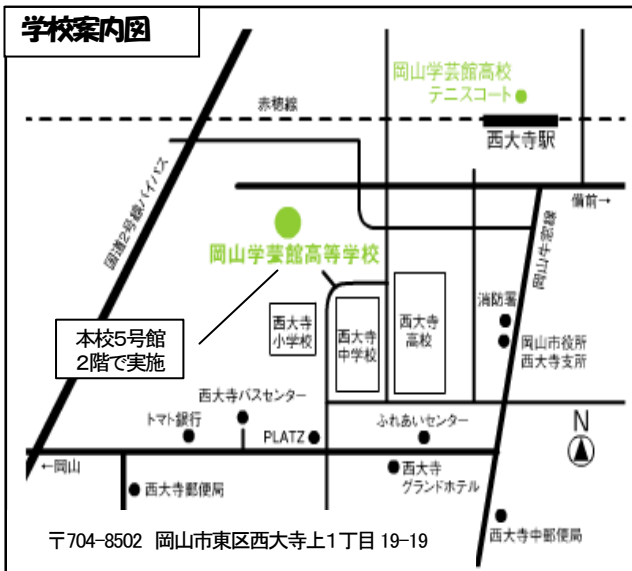

キッズ・英語・中国語 講座のお知らせ

みなさん こんにちは♪ 開講予定日のご案内です!

11月						12月						1月						2月					
日	月	火	水	木	金	日	月	火	水	木	金	日	月	火	水	木	金	日	月	火	水	木	金
10/30	10/31	1	2	3	4					1	2	1	2	3	4	5	6				1	2	3
6	7	8	9	10	11	4	5	6	7	8	9	8	9	10	11	12	13	5	6	7	8	9	10
13	14	15	16	17	18	11	12	13	14	15	16	15	16	17	18	19	20	12	13	14	15	16	17
20	21	22	23	24	25	18	19	20	21	22	23	22	23	24	25	26	27	19	20	21	22	23	24
27	28	29	30			25	26	27	28	29	30	29	30	31				26	27	28	29		

キッズイングリッシュ会員限定 クリスマスレッスン

※ 詳細はチラシをご覧ください。

中国語講座

曜 日/月曜日

時 間/16:00~17:00

講 師/支先生

受講料/1回1,000円

英語講座

曜 日/火曜日

時 間/16:00~17:00

講 師/ロス先生

受講料/1回500円

キッズイングリッシュ

曜 日/水曜日

時 間/① (0~3歳)
13:50~14:30
② (3~5歳)
15:00~15:50
③ (5歳~小学校低学年)
16:10~17:00

講 師/ジェニファー先生

受講料/1回500円
登録料500円

※ 急な変更がある場合は、会員の方にはご連絡をいたします。ただし2ヶ月以上欠席されている方には、ご連絡を差し上げておりません。ご了承のほどよろしくお願いいたします。

(注) なるべく早くお知らせをするため、ご登録いただいているメールアドレス、FAXを優先してご連絡をしております。メールアドレスをご登録の方は、今一度、メールの受信設定の確認をお願いいたします。

(@gakugeikan.ed.jp からのメールは受信できるように設定をお願いいたします。)

※ 本校サイトの「新着情報」にも「開講日のご案内」・「休講」など、お知らせを掲載しておりますので、合わせてご覧ください。(<http://www.gakugeikan.ed.jp/>)

お問い合わせは国際教育センターまでお気軽にどうぞ!! (TEL 086-942-4910)