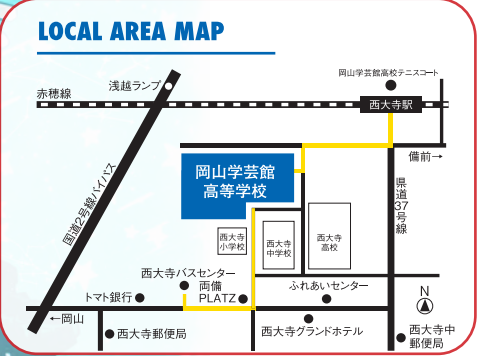

世界と繋がる。

文化祭の売り上げは、タイ・カンボジア・ミャンマーの教育支援金として寄付されます。
SGH活動の発表、フェアトレード商品の販売も行っています。

地域と繋がる。

地元企業の方からアドバイスを受けてつくった模擬店メニューも多数販売！
また、展示・販売コーナーでも地元企業とコラボしているクラスもあります。

見どころあるステージ発表や、
文化部の作品をぜひご覧ください！

★ 模擬店

100円～300円

はしまき
そばめし
焼き鳥
たこ焼き
ホルモン焼うどん
牛タン串・牛串・豚バラ串
おらびもち・みだらし団子
かき氷
千代ミ

★ ドーナツ

ステージ

9:10～13:00

チャリディング部
和太鼓部
ダンス部
有志バンド

文化部

演劇部   クッキング部
書道部   茶道部   農業部
美術部   箏曲部   華道部

展示・販売

50円～300円

ミャンマーの雑貨・お菓子
安富牧場アイス
世界のチョコレート
いろいろアイスクリーム
縁日
沖縄グッズ
バルーンアート
制服写真館
科学実験

*価格や品目は企画当初のものです。当日予告なく変更される場合もあります。あらかじめご了承ください。

KAN! THE POWER of GAKUGEIKAN!

GO! BEYOND DREAMS!

GO オープンスクール2017

第2回 **10.15(日)**
START 9:30～

学校説明会(10月～12月)
●土曜日の授業見学と説明会
10:00～12:00
●平日夕方の地域別説明会
18:30～20:00

高校入試
対策模試
10.28(土)
対象: 中学3年生
詳しくはHPを
チェック!

君の望む、
君になれる。
ACHIEVE YOUR DREAMS!

覗いてみようスクールライフ

〒704-8502 岡山市東区西大寺上1丁目19-19
TEL 086 942 3864 FAX 086 943 8040

学校法人 森教育学園
岡山学芸館高等学校