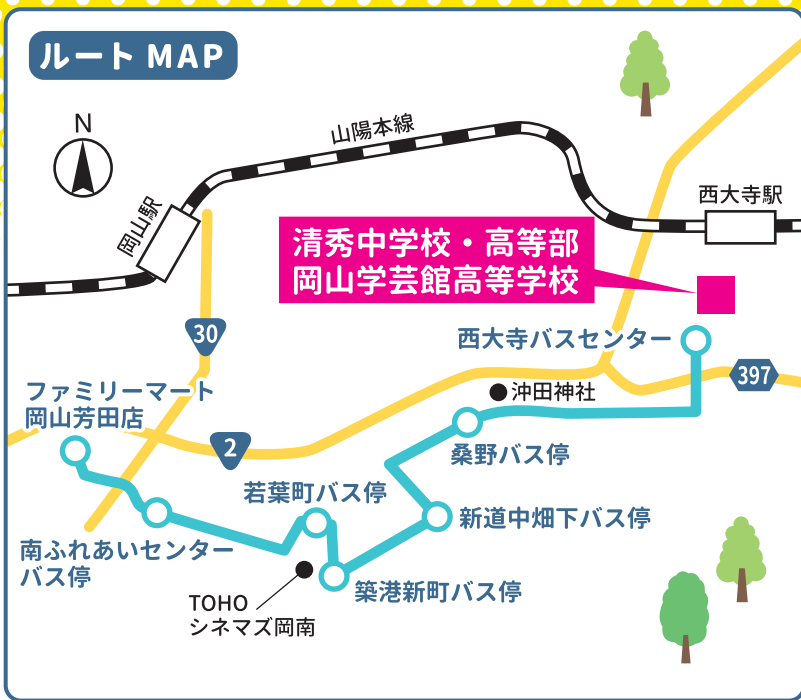

## ▼登校時1便

停留所	1便のみ
ファミリーマート岡山芳田店	7:15
南ふれあいセンターバス停	7:20
若葉町バス停	7:28
築港新町バス停	7:30
新道中畑下バス停	7:42
桑野バス停	7:47
西大寺バスセンター	8:15

## ▼下校時2便

停留所	第1便	第2便	土曜日
西大寺バスセンター	16:30	18:40	13:20
桑野バス停	16:50	19:00	13:40
新道中畑下バス停	17:00	19:10	13:50
築港新町バス停	17:10	19:20	14:00
若葉町バス停	17:15	19:25	14:05
南ふれあいセンターバス停	17:25	19:35	14:15
ファミリーマート岡山芳田店	17:30	19:40	14:20

運行時刻は変更する可能性があります。

通常バス会社提示料金の半額程度となります

詳細は  
コチラ

学校法人森教育学園 岡山学芸館

清秀中学校・高等部

学校法人 森教育学園

岡山学芸館高等学校

GAKUGEIKAN