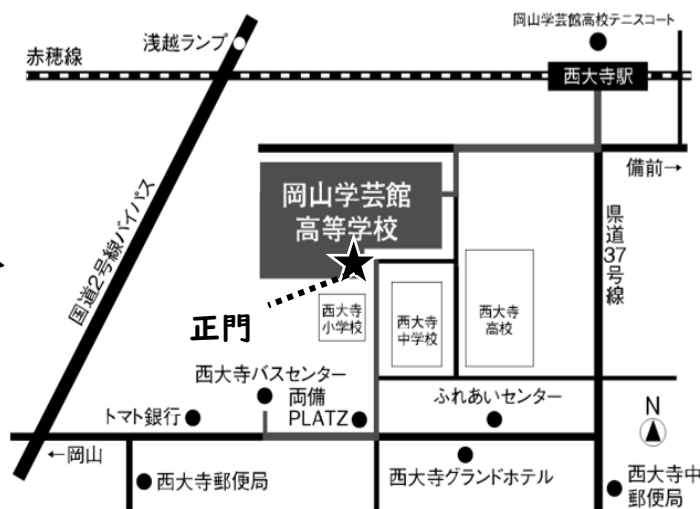

■お申し込み

•お申し込み期間;

10月16日(日) ~ 12月10日(土)

•25組限定

(*授業の際は、人数の関係で保護者の方は控室に移動いただく場合がございます。ご了承ください)

上記のQRコードからmiraicompassの該当ページよりお申し込み下さい。

【個人情報の利用目的】

ご記入頂いた氏名などの個人情報は、当日の受付及び入試に関するご案内等の情報提供の際にのみ使用させて頂く場合があります。

■持ち物

•筆記用具

•上履きは必要ありません

■アクセス

JR岡山駅より18分、西大寺駅より徒歩7分

*駐車場として本校のグラウンドを開放しておりますので、正門からお入りください。

学校法人 森教育学園

岡山学芸館高等学校