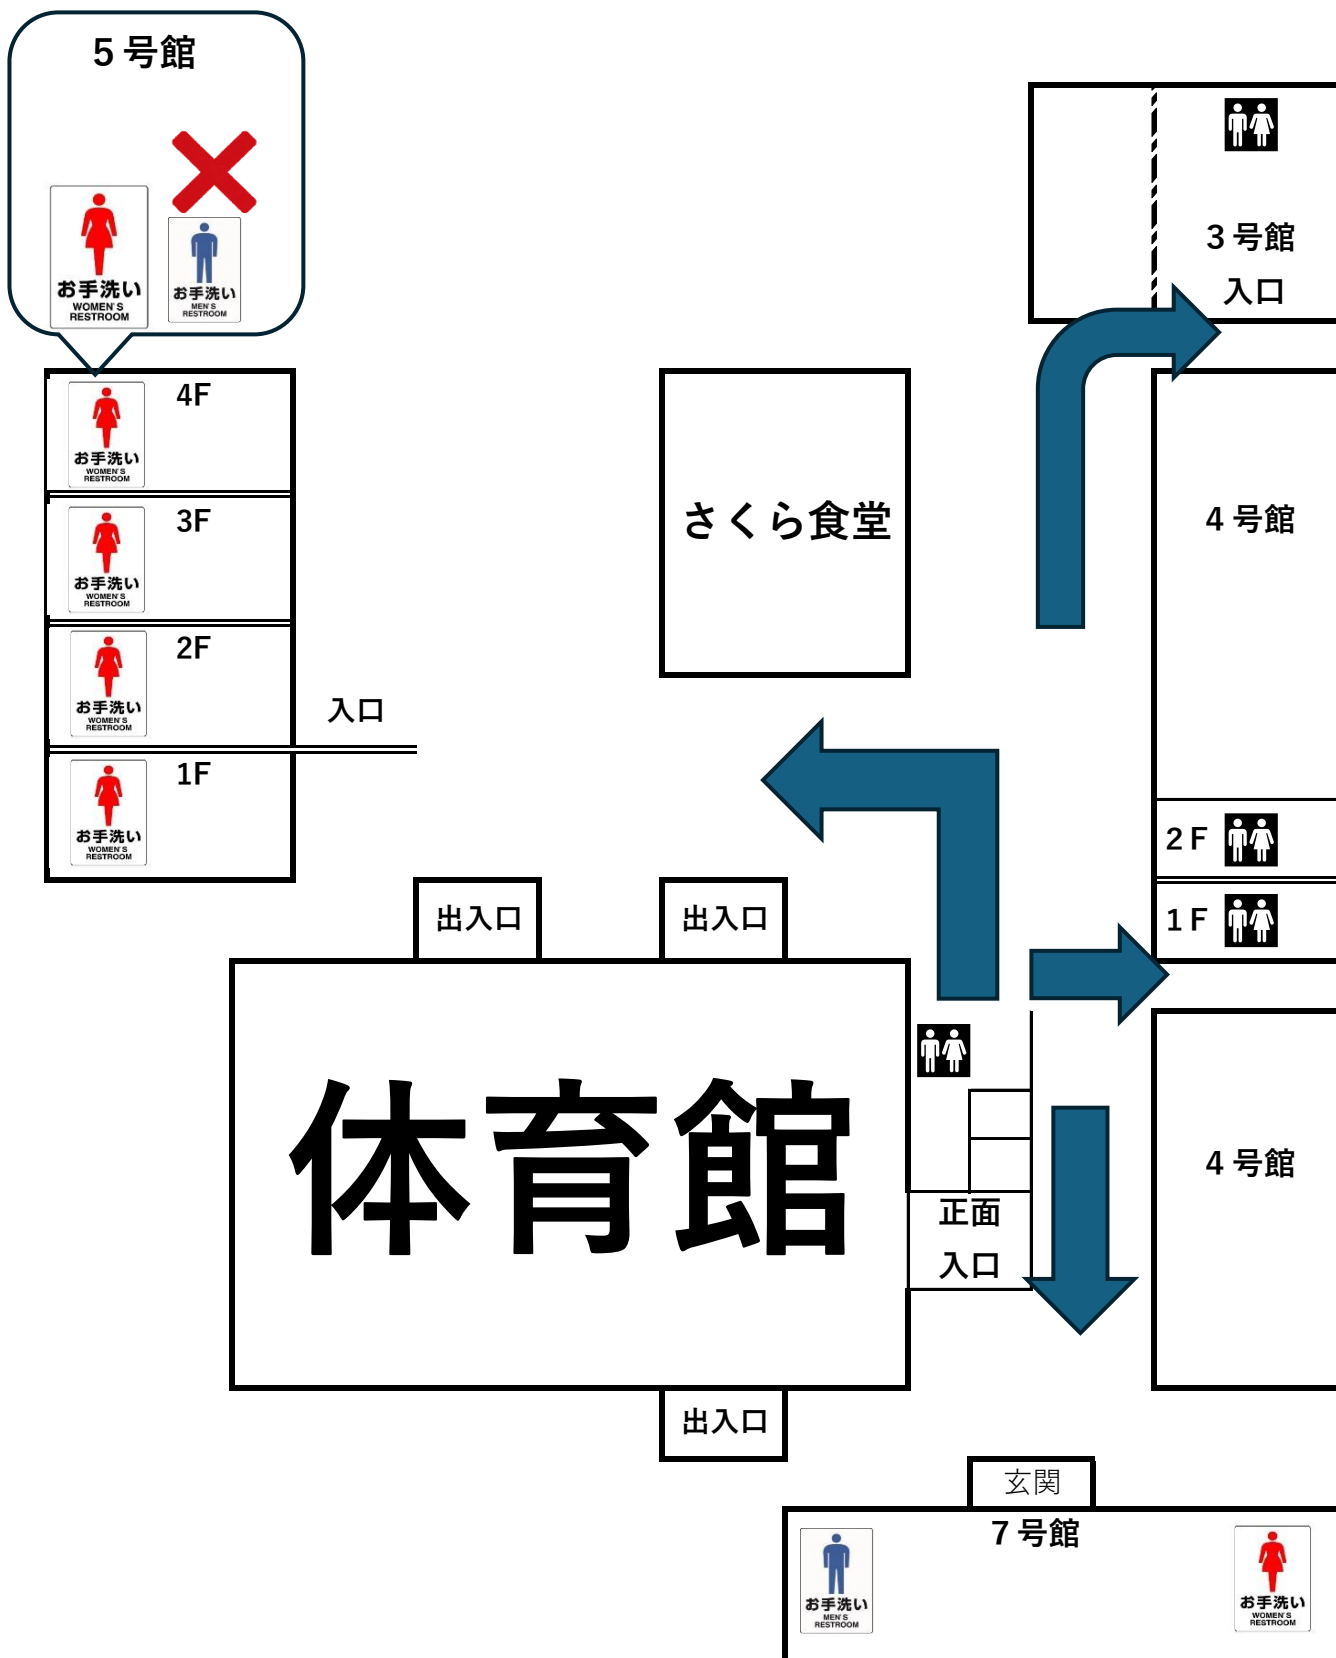

10時40分 参与講話

(新入生退場)

11時15分 親学講座紹介

11時20分 「7つの習慣J」プレゼンテーション

(保護者退場)

12時10分 各教室でのHR

12時30分 終了予定

12時40分 成績奨学生オリエンテーション(1Sを除く関係生徒):国際ホール(1号館1階)

# 校内配置図

成績奨学生オリエンテーション

1M, 1V2, 1V3

1A, 1B, 1C, 1E

1V1

1L

国際ホール

フレックスV会場

サテライト会場

明道館

# 体育館周辺のトイレ