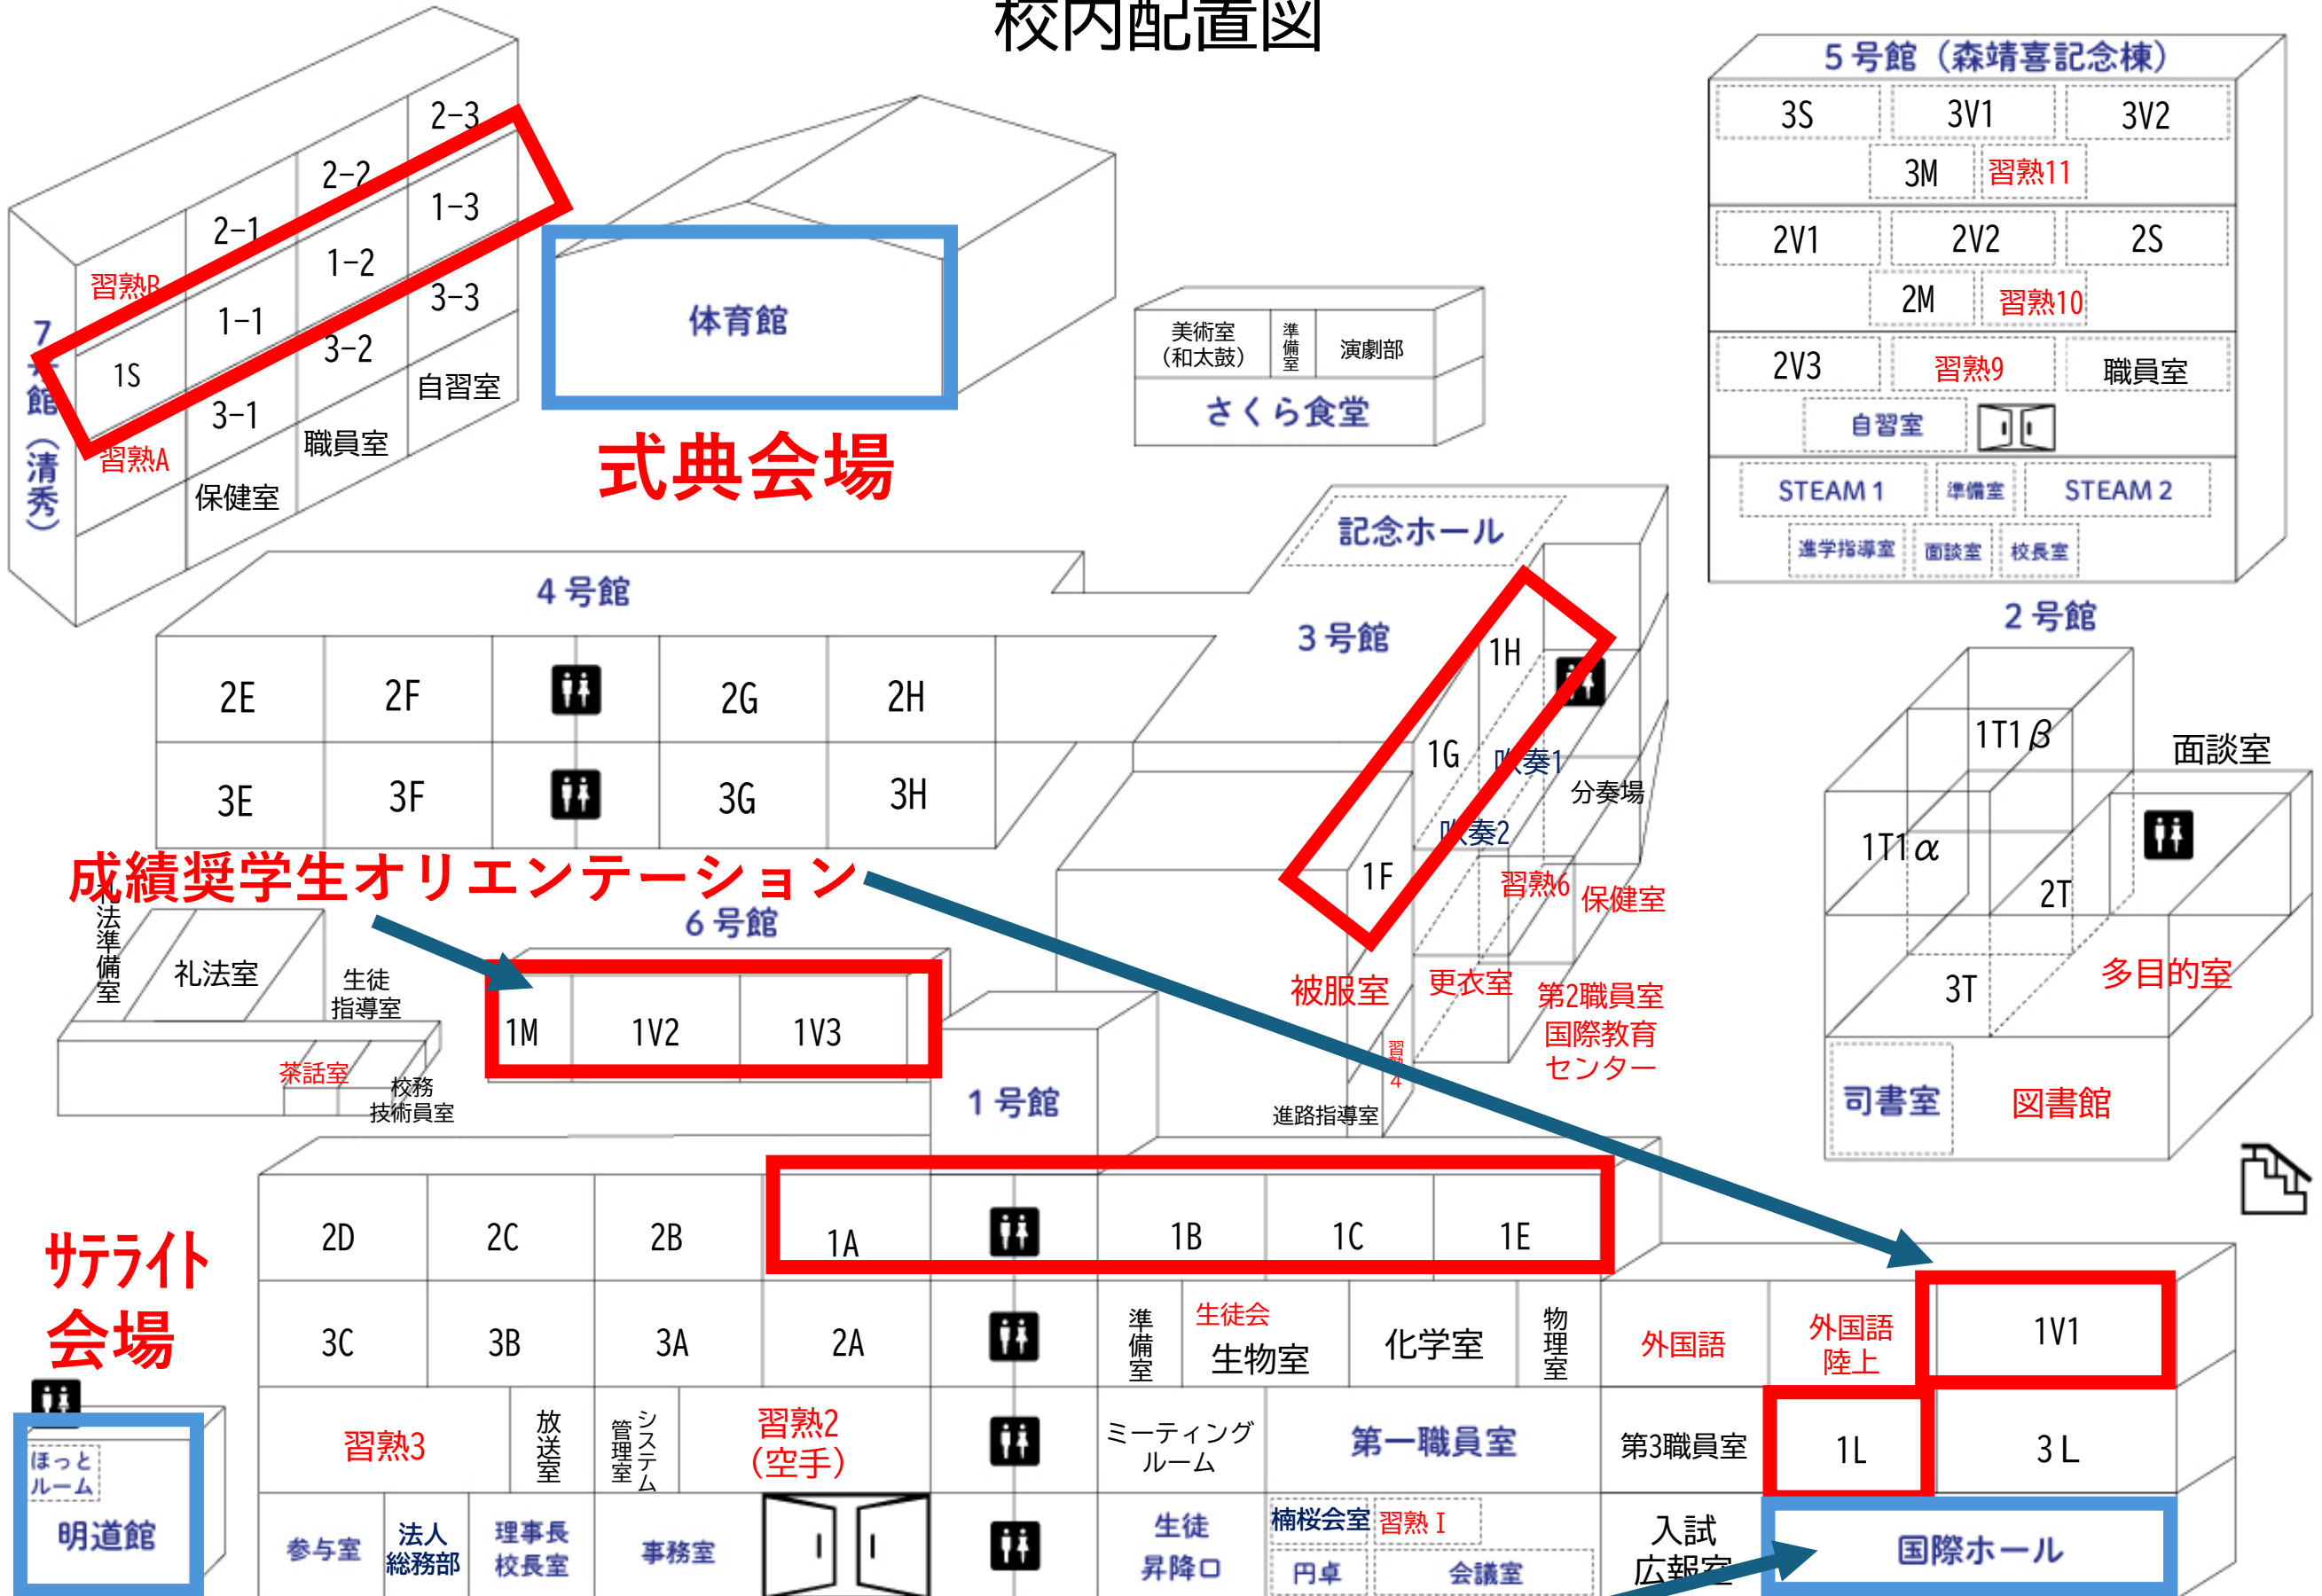

10時40分 参与講話

(新入生退場)

11時15分 親学講座紹介

11時20分 「7つの習慣J」プレゼンテーション

(保護者退場)

12時10分 各教室でのHR

12時30分 終了予定

12時40分 成績奨学生オリエンテーション(1Sを除く関係生徒):国際ホール(1号館1階)

※食堂は12:15～13:00頃で営業しています(簡易メニュー)

# 校内配置図

成績奨学生オリエンテーション

1M, 1V2, 1V3

1A, 1B, 1C, 1E

1V1

1L

国際ホール

フレックスV会場

# 体育館周辺のトイレ