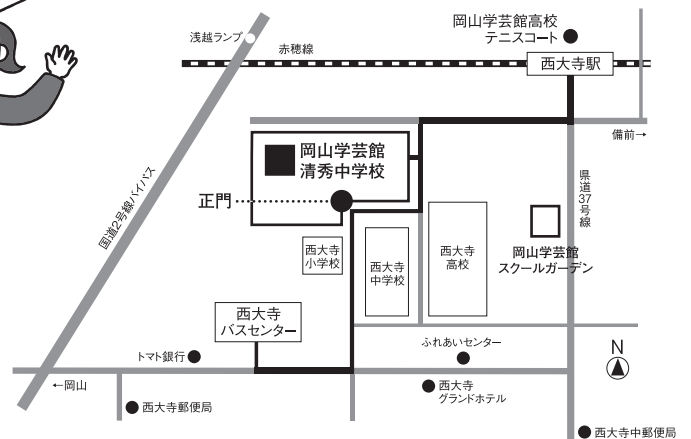

倉敷会場 5/30(火) 岡山駅前会場 6/1(木)

姫路会場 6/2(金) 津山会場 6/8(木)

詳しくは学校ホームページをご覧ください！

JR岡山駅より約20分、西大寺駅より徒歩7分

■ご来校方法について

送迎用・駐車場として本校グラウンドをご利用頂けます。

学校法人 森教育学園

岡山学芸館清秀中学校・高等部