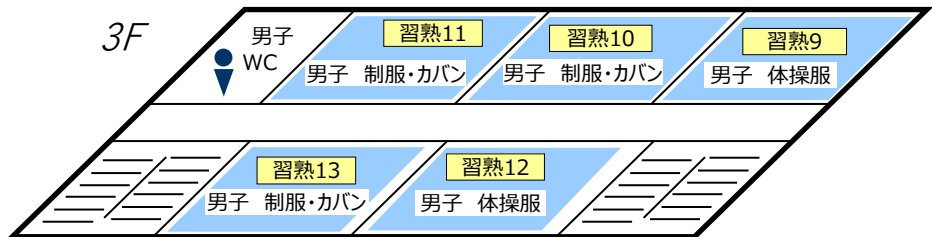

- ・商品の詳細は別紙価格表をご覧ください。
 - ・「栄光スポーツ」「岡山ゴム」の商品は採寸が必要です。
 - ・「菅公学生服」の商品でAI採寸がお済みの方は必ずしも採寸は必要ありません。
- 商品の確認や試着を希望される場合はお立ち寄りください。

購入チェックリスト	女子	男子
<input type="checkbox"/> 制服・カバン	4階	3階
カンコー学生服…現金・クレジット可 (電子マネー不可)		
<input type="checkbox"/> 体操服	4階	3階
エイコースポーツ…現金のみ		
<input type="checkbox"/> 体育館シューズ	2階	
エイコースポーツ…現金のみ		
<input type="checkbox"/> 通学靴	2階	
岡山ゴム…現金のみ		

- ・すべての購入が終わりましたら、本日の日程は終了です。
- ・道中気をつけてお帰りくださいませ。

新5号館

※ 4階は男性通行禁止

出口は2階です

入り口は1階です