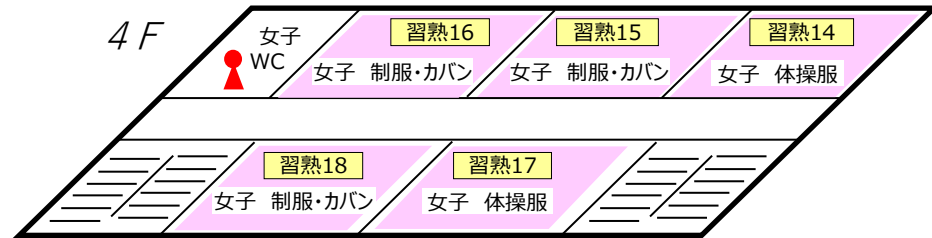

- ・商品の詳細は別紙価格表をご覧ください。
 - ・「栄光スポーツ」「岡山ゴム」の商品は採寸が必要です。
 - ・「菅公学生服」の商品でAI採寸がお済みの方は必ずしも採寸は必要ありません。
- 商品の確認や試着を希望される場合はお立ち寄りください。

購入チェックリスト	女子	男子
<input type="checkbox"/> 制服・カバン	4階	3階
カンコー学生服…現金・クレジット可 (電子マネー不可)		
<input type="checkbox"/> 体操服	4階	3階
エイコースポーツ…現金のみ		
<input type="checkbox"/> 体育館シューズ	2階	
エイコースポーツ…現金のみ		
<input type="checkbox"/> 通学靴	2階	
岡山ゴム…現金のみ		

- ・すべての購入が終わりましたら、本日の日程は終了です。
- ・道中気をつけてお帰りくださいませ。

新5号館

※ 4階は男性通行禁止

出口は2階です

入り口は1階です